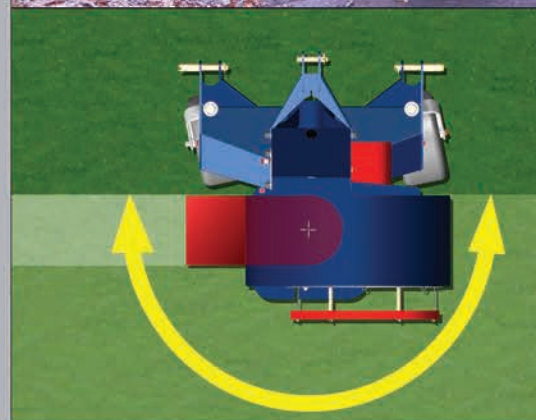

Astronaut 40
 NL - 3824 MJ Amersfoort
 Tel.: (+31) (0) 33 456 45 50
 Fax: (+31) (0) 33 456 44 33
 E-mail: sales@trilo.com
 Web: www.trilo.com

BL 200

BL 200 – der Handgeführte

- Bläser mit hoher Leistung
- Auswurf nach links oder nach vorne
- Serienmäßig mit großen Laufrädern
- Antrieb mit 9 PS Honda-Motor
- Sehr wendig und leicht zu schieben

BL 300

BL 300 – der Leichte

- Bläser mit hoher Leistung
- Mechanischer oder hydraulischer Antrieb
- Auswurf serienmäßig hydraulisch 180° drehbar
- Serienmäßig mit breiten Laufrädern
- Für Traktoren ab 20 PS