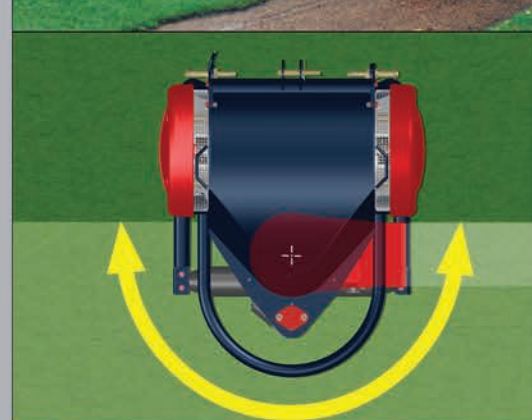

BL 300

BL 300 – der Leichte

- Bläser mit hoher Leistung
- Mechanischer oder hydraulischer Antrieb
- Auswurf serienmäßig hydraulisch 180° drehbar
- Serienmäßig mit breiten Laufrädern
- Für Traktoren ab 20 PS

BL 400

BL 400 – der Leise

- Bläser mit speziell geräuscharmen Turbine
- Mechanischer oder hydraulischer Antrieb
- In Front- oder Heckanbau
- Auswurf optional hydraulisch oder elektrisch 180° drehbar
- Für Traktoren ab 25 PS